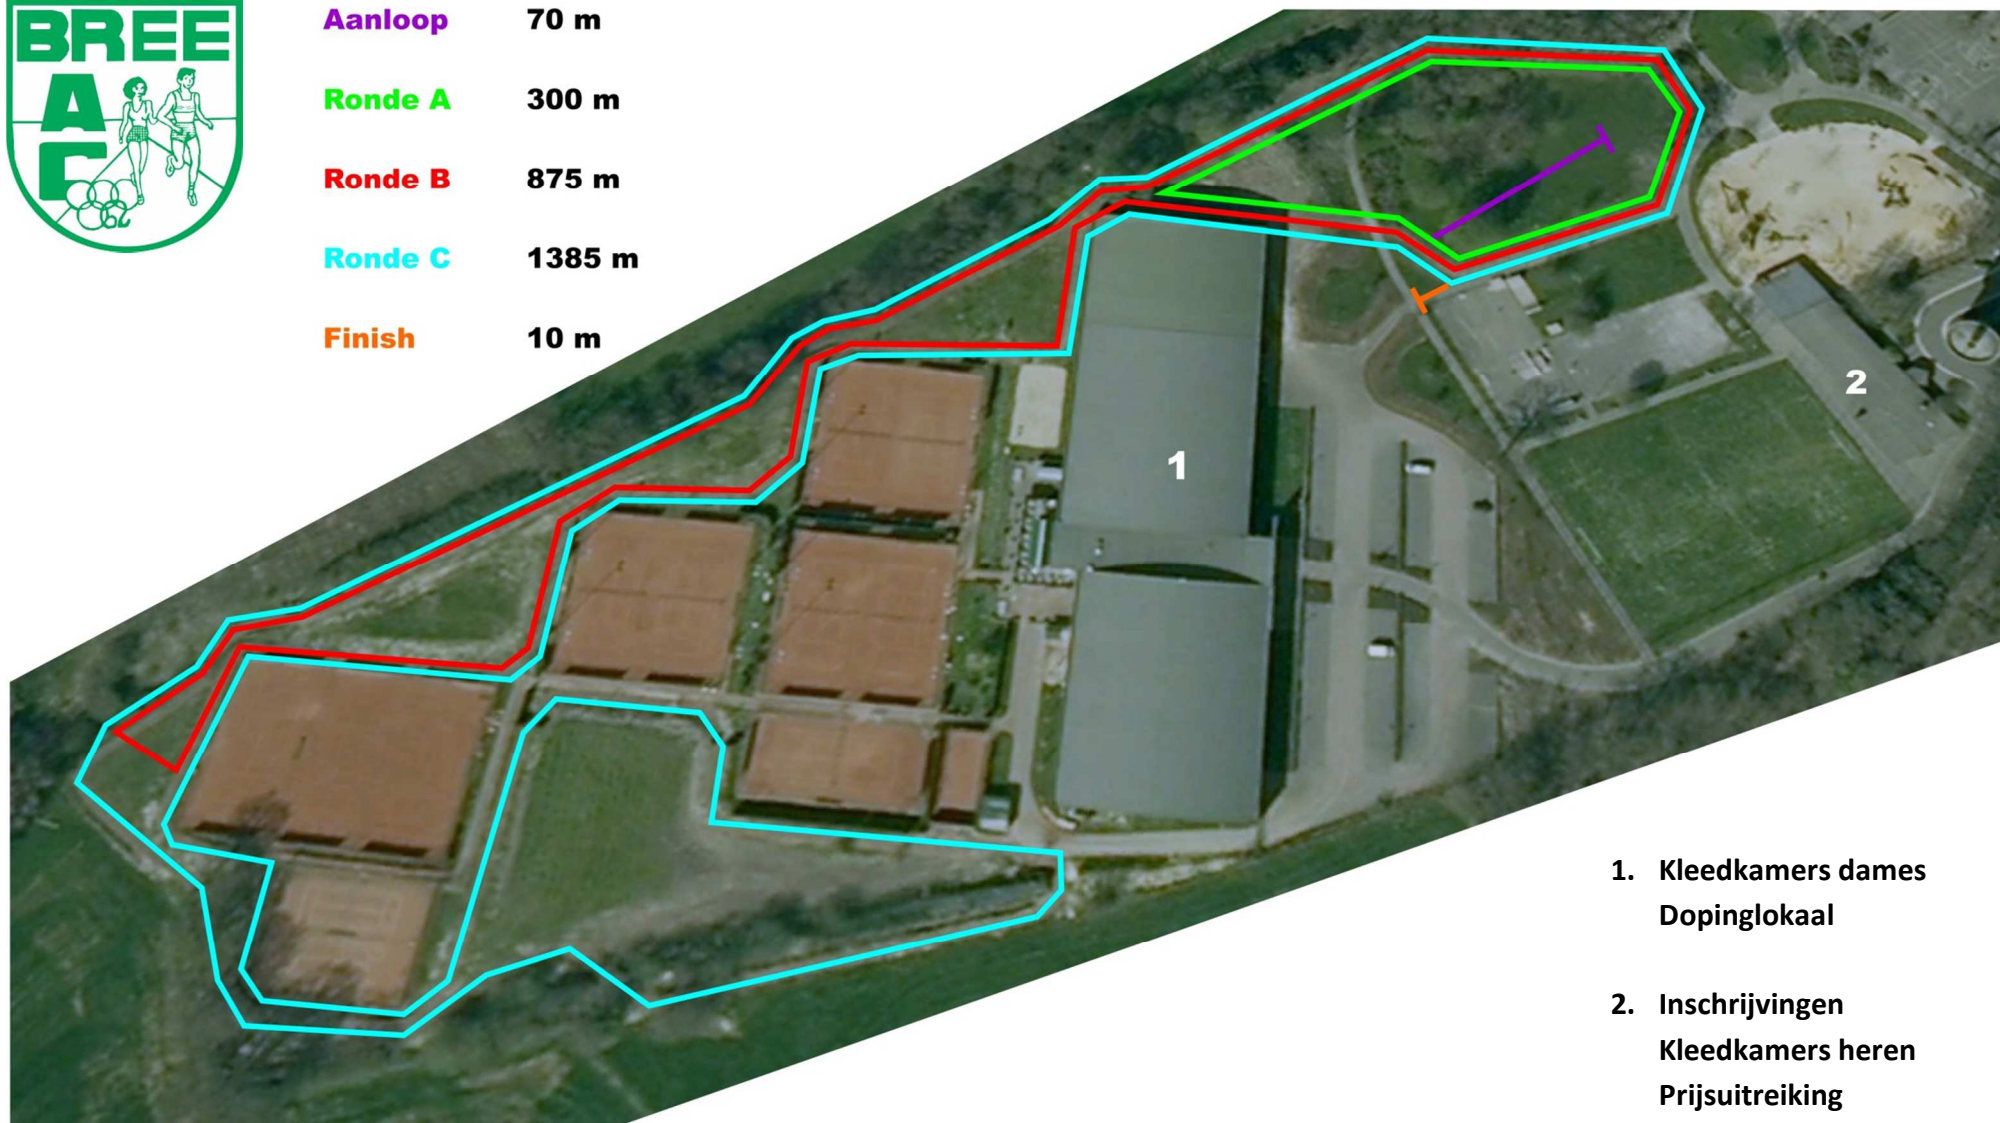

|                |               |
|----------------|---------------|
| <b>Aanloop</b> | <b>70 m</b>   |
| <b>Ronde A</b> | <b>300 m</b>  |
| <b>Ronde B</b> | <b>875 m</b>  |
| <b>Ronde C</b> | <b>1385 m</b> |
| <b>Finish</b>  | <b>10 m</b>   |

## LCC Sinterklaasveldloop stadspark De Boneput Bree

Zondag 3 december 2017

Startuur : 12h15

Benjamins, pupillen en miniemen zullen per geboortjaar lopen. Afwisselend dames en heren. Het uurschema dient enkel als benadering. Iedere nieuwe start is aansluitend met de aankomst van de voorgaande reeks.

Alles is aanwezig in het gebouw op de Boneput: Watertorenstraat 14, 3960 Bree.

Kleedkamers en douches voor de heren in de grote zaal, voor de dames in het tenniscentrum.

Inschrijving, kantine, prijsuitreiking en EHBO in de grote zaal.