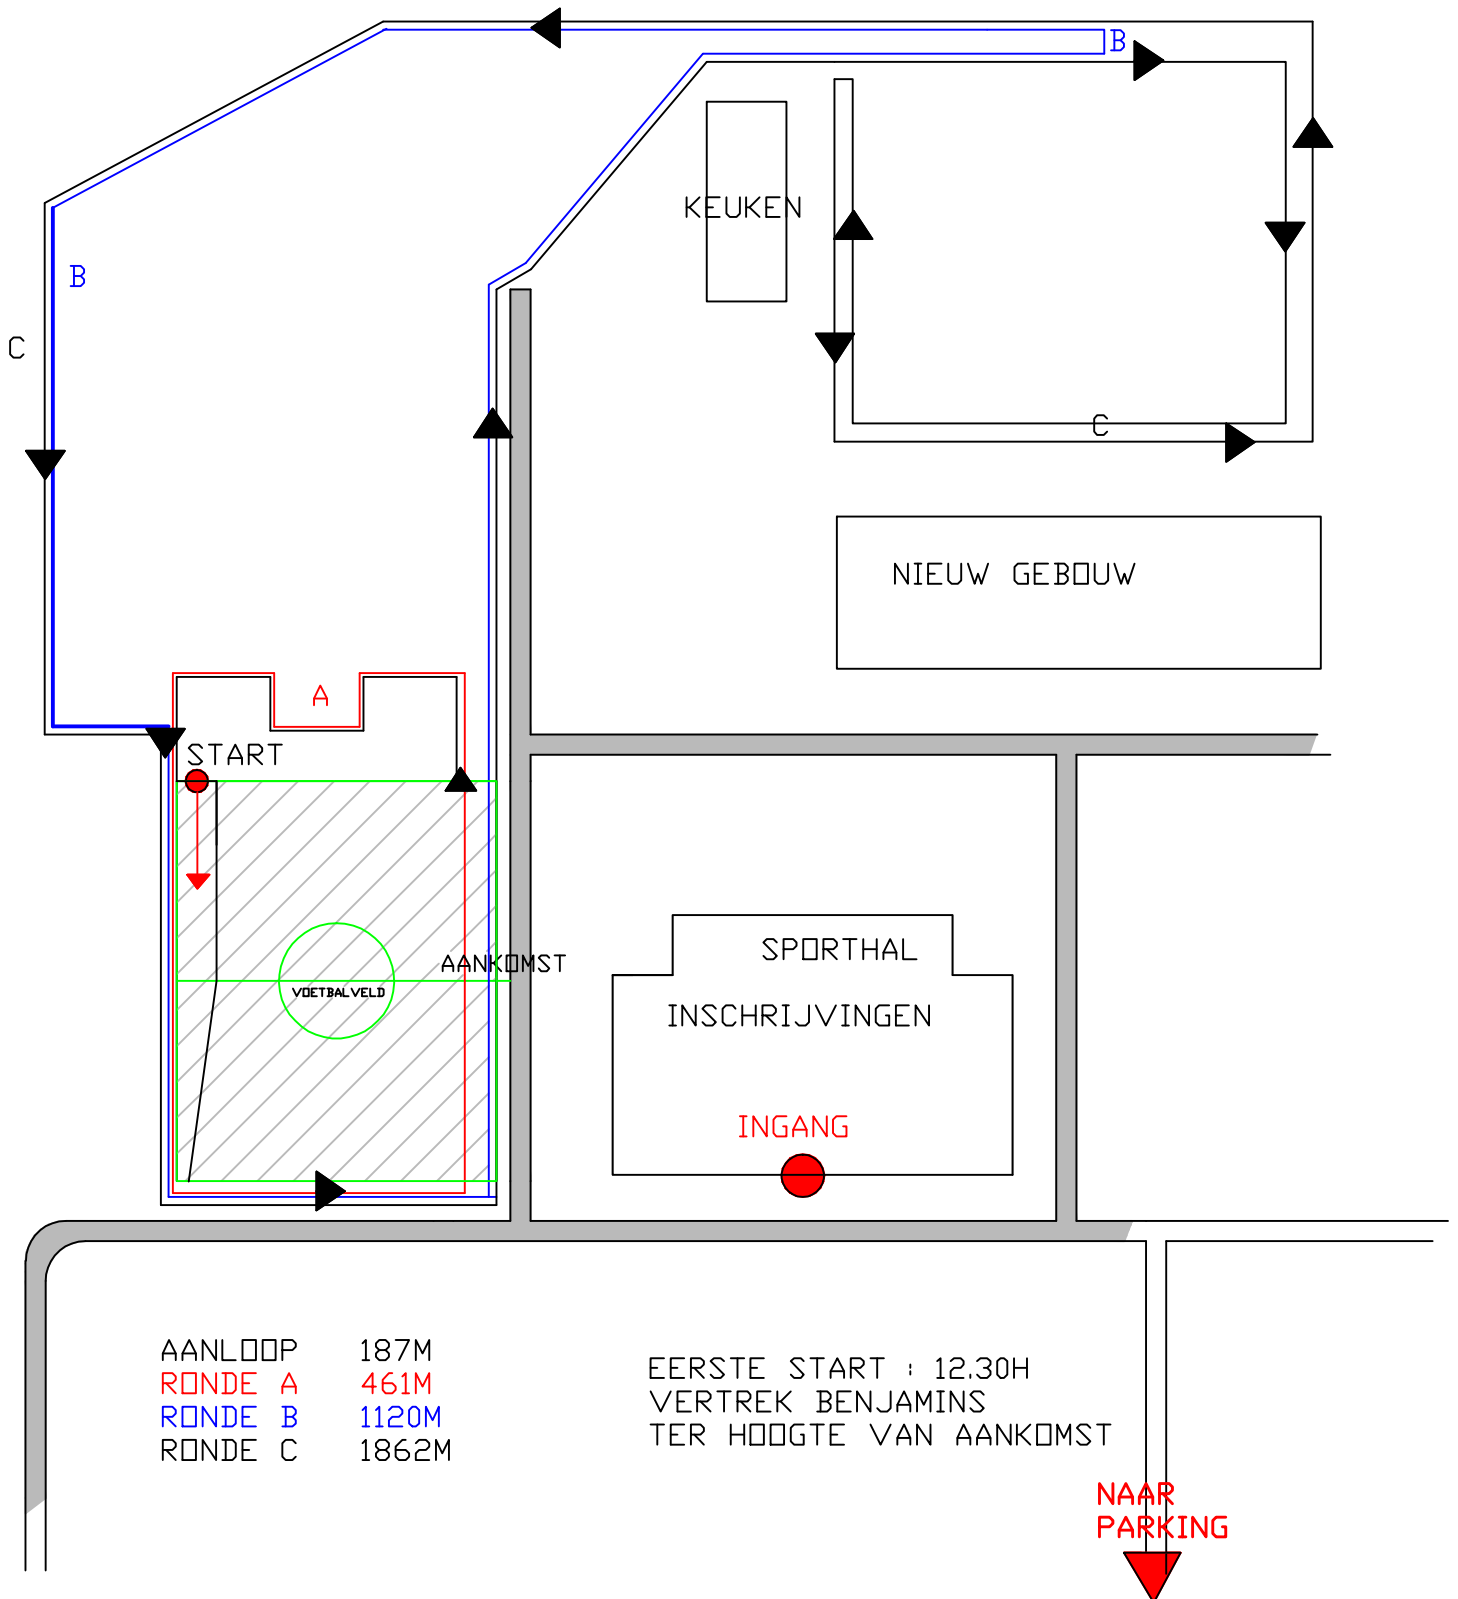

VELDLOOP ATLA

AANLOOP 187M
RONDE A 461M
RONDE B 1120M
RONDE C 1862M

EERSTE START : 12.30H
VERTREK BENJAMINS
TER HOOGTE VAN AANKOMST

NAAR
PARKING