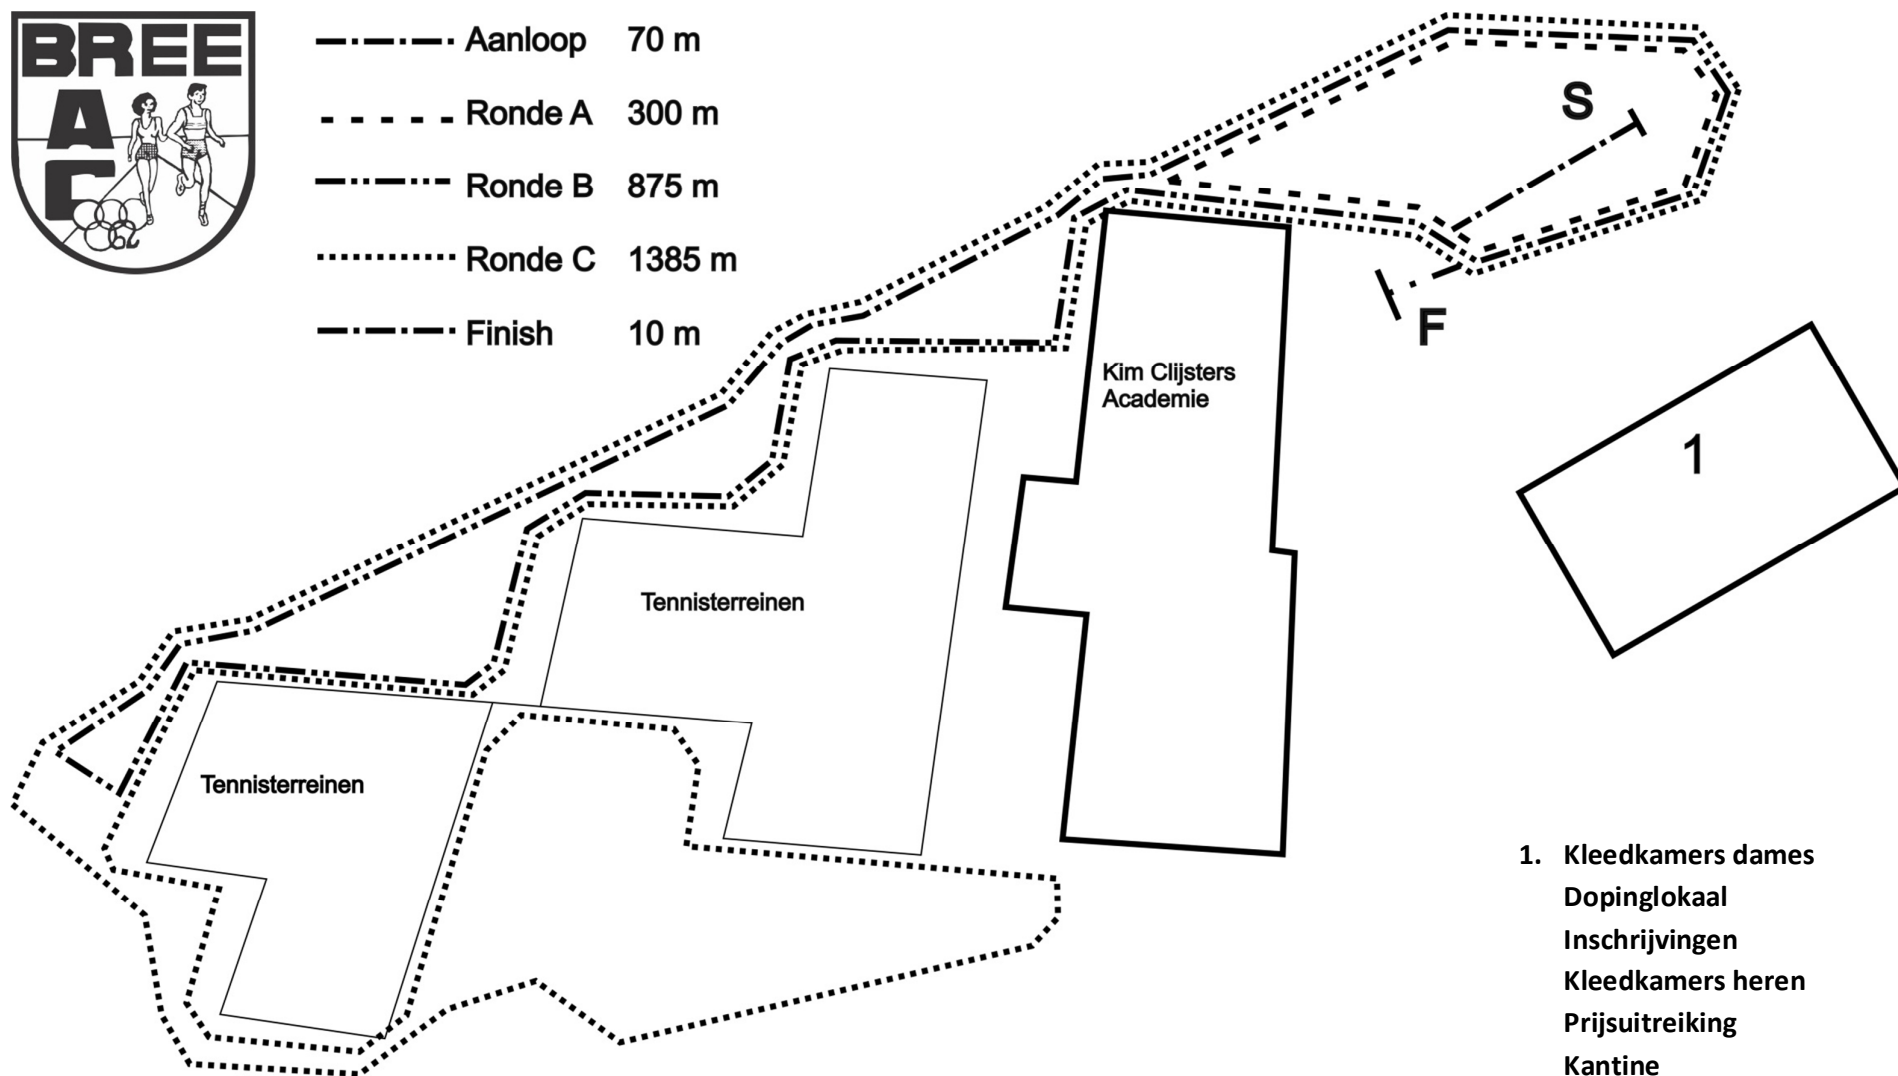

----- Aanloop 70 m

- - - - - Ronde A 300 m

----- Ronde B 875 m

..... Ronde C 1385 m

----- Finish 10 m

1. Kleedkamers dames
Dopinglokaal
Inschrijvingen
Kleedkamers heren
Prijsuitreiking
Kantine
EHBO

LCC Sinterklaasveldloop stadspark De Boneput Bree

Alles is aanwezig in het gebouw op de Boneput: Watertorenstraat 14, 3960 Bree.

Inschrijving, kantine, prijsuitreiking en EHBO in de grote zaal. Prijsuitreiking vanaf 13h00.